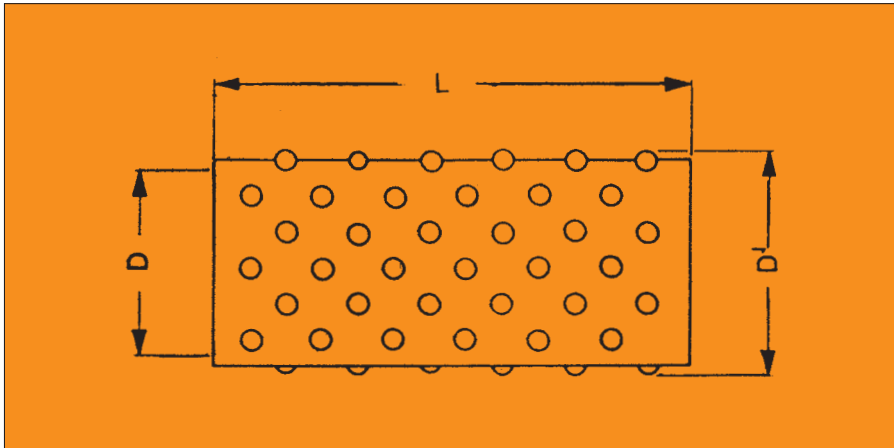

Gabbie a sfera / Ball cages

Costruita in ottone (OT58) sfere grado extrapreciso.

Per un perfetto funzionamento le gabbie a sfera devono essere montate con colonne e bussole eseguite con tecnologia Pedrotti Normalizzati.

Made on brass (OT58), these spheres are extremely precise.

For a perfect functioning the spherical cages must be assembled with columns and bushes built according to Pedrotti Standard technology.

D	D1	L	
18 / 19	24 / 25	48	—
		71	—
		91	—
24 / 25	30 / 31	48	—
		71	—
		102	—
30 / 32	38 / 40	56	—
		80	—
		115	—
40 / 42	48 / 50	63	—
		90	—
		133	—
50 / 52	58 / 60	85	—
		100	—
		133	—