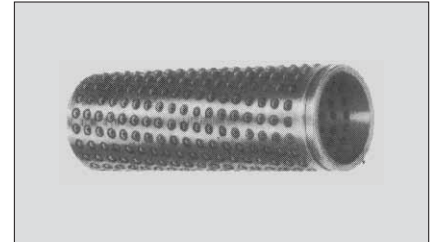

Gabbie a sfera / Ball cages

Costruita in ottone (OT58) sfere grado extrapreciso.

Per un perfetto funzionamento le gabbie a sfera devono essere montate con colonne e bussole eseguite con tecnologia Pedrotti Normalizzati.

Made on brass (OT58), these spheres are extremely precise.

For a perfect functioning the spherical cages must be assembled with columns and bushes built according to Pedrotti Standard technology.

D	D1	L	
18 / 19	24 / 25	48	—
		71	—
		91	—
24 / 25	30 / 31	48	—
		71	—
		102	—
30 / 32	38 / 40	56	—
		80	—
		115	—
40 / 42	48 / 50	63	—
		90	—
		133	—
50 / 52	58 / 60	85	—
		100	—
		133	—