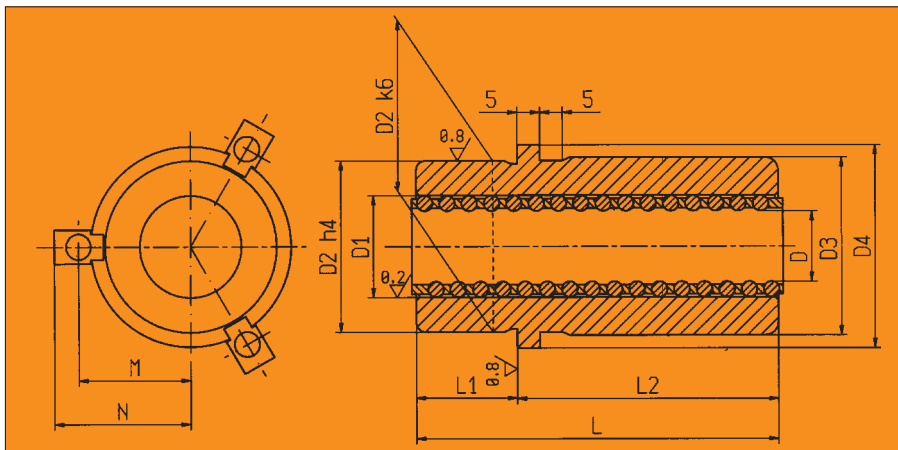

# Bussola estraibile in acciaio per gabbie a sfera lunga

## Ball guide bush flanged

# EBU - 7SL

Tipo Lunga / Long Type										
D	D1	D2	D3	D4	L	L1	L2	M	N	
18/19	24/25	38	38	44	80	28	52	27,5	35,5	—
24/25	30/31	45	45	51	90	32	58	31	39	—
30/32	38/40	54	54	62	100	36	64	36	44	—
40/42	48/50	65	66	79	112	40	72	44,5	52,5	—
50/52	58/60	81	80	90	130	46	84	51	59	—