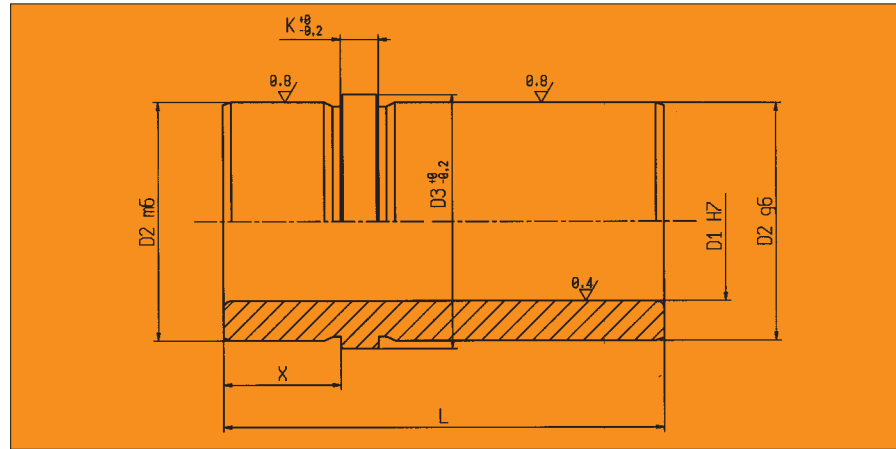

Bussola spallata in bronzo per tavolini / Locating headed guide bush bronze plated

EBU - 3B

Materiale: G-Cu Sn 5 Zn 5 Pb 5 UNI 7013-72
Material: G-Cu Sn 5 Zn 5 Pb 5 UNI 7013-72

Esecuzione: rettificato
Execution: grinded

D1	16		18		20		25		32		40	
D2	22		26		28		34		40		48	
D3	26		30		32		38		45		52	
K	5		5		6		7		7		8	
LUNGHEZZA LENGTH in mm.	X	L	X	L	X	L	X	L	X	L	X	L
	11	32	11	32	10	32	9	32	18	50	25	65
	16	40	16	40	16	40	16	40	25	65	32	80